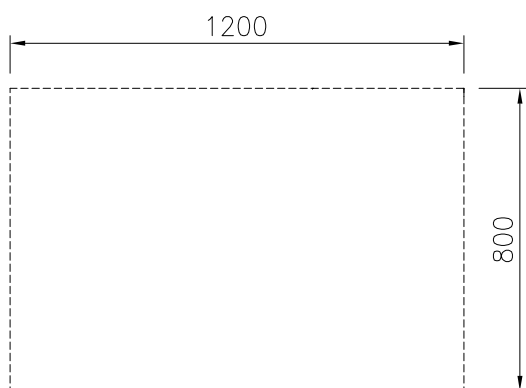

SCHVÁLENO: _____

- Zadní panel, 1200x450mm, pro jednostranné podestavby (H) PNC 913171
- Boční panel při instalaci záda-na-záda, LEVÝ - 12mm, pro moduly H80, thermaLine 80 PNC 913214
- Boční panel při instalaci záda-na-záda, PRAVÝ - 12mm, pro moduly H80, thermaLine 80 PNC 913215
- Boční panel, zesílený, při instalaci boční police, pro samostatně stojící moduly (H80) PNC 913258
- Boční panel, zesílený, při instalaci boční police, LEVÝ, instalace KE ZDI (H80) PNC 913263
- Boční panel, zesílený, při instalaci boční police, PRAVÝ, instalace KE ZDI (H80) PNC 913265
- Boční panel, zesílený, při instalaci boční police, LEVÝ, instalace záda-na-záda, (H80) PNC 913271
- Boční panel, zesílený, při instalaci boční police, PRAVÝ, instalace záda-na-záda, (H80) PNC 913272
- Vodicí lišty a uchycení police do jednostranných podestaveb thermaLine 80/85/90 a prokládacích thermaLine 80 PNC 913279

Zepředu

Boční

Shora

Hlavní informace

| | |
|-----------------------------------|---------|
| Vnější rozměry, Šířka | 1200 mm |
| Vnější rozměry, Hloubka | 800 mm |
| Vnější rozměry, Výška | 450 mm |
| Rozměr volné podestavby (šířka) | 840 mm |
| Rozměr volné podestavby (výška) | 330 mm |
| Rozměr volné podestavby (hloubka) | 740 mm |
| Netto váha: | 24 kg |