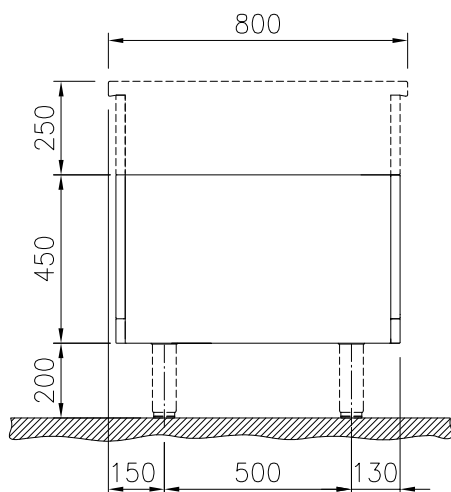

Konstrukce

- Hygienické provedení podestavby (standard H2) s velkými oblými rohy.
- IPX 5 - ochrana proti průniku vody
- 2mm silná horní deska z nerezové oceli AISI304 - 1.4301
- Vnější povrch konstruován s minimálními záhyby a skrytými prostory pro snadné čištění a vysokou hygienu.
- Samonosný vnitřní rám z ušlechtilé nerezové oceli pro robustní a pevnou konstrukci.

Extra příslušenství

- Boční panel (12mm), 800x700mm, pro moduly stojící v prostoru (H80) thermaline 80 PNC 912509
- Opláštění nohou, přední, š. 1200mm, v. 200mm (H) PNC 912638
- Opláštění nohou, boční, levé + pravé, samostatně stojící v prostoru, délka 800mm, výška 200mm, (H80), thermaline 80 PNC 912655
- Opláštění nohou, boční, levé + pravé, stojící u zdi, 200x800mm, (H80) PNC 912658
- Opláštění nohou, boční, levé + pravé, záda-na-záda, délka 1600mm, výška 200mm, (H80), thermaline 80 PNC 912661
- Nerezový sokl, 1200x800x200mm (H80), instalace ke zdi, thermaline 80 PNC 912848
- Nerezový sokl, 1200x800x200mm (H80), instalace v prostoru (přístupné z obou stran), thermaline 80 PNC 912867
- Boční panel (12mm), LEVÝ, 800x700mm, instalace modulů (H80) zády ke zdi, thermaline 80 PNC 913093
- Boční panel (12mm), PRAVÝ, 800x700mm, instalace modulů (H80) zády ke zdi, thermaline 80 PNC 913097

Zepředu

Boční

Shora

Hlavní informace

| | |
|-----------------------------------|---------|
| Vnější rozměry, Šířka | 1200 mm |
| Vnější rozměry, Hloubka | 800 mm |
| Vnější rozměry, Výška | 450 mm |
| Rozměr volné podestavby (šířka) | 840 mm |
| Rozměr volné podestavby (výška) | 330 mm |
| Rozměr volné podestavby (hloubka) | 740 mm |
| Netto váha: | 24 kg |