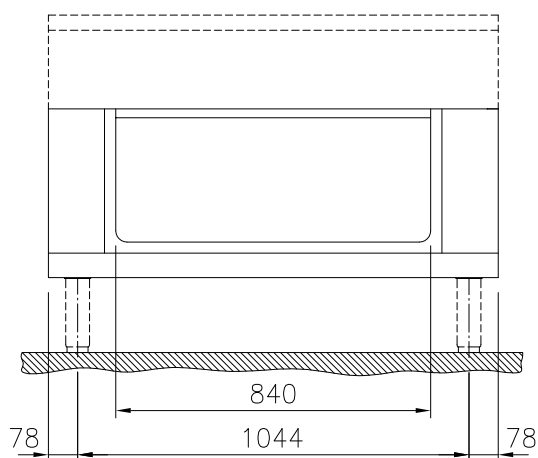

Certifikace voděodolnosti IPX5.

Konfigurace: Samostatně stojící podestavba, hygienická třída H2. Pro instalaci na sokl/nohy o výšce 200mm.

Hlavní funkce a vlastnosti

- Otevřená podestavba umožňující pohodlné umístění nádob, hrnců, pánví apod.
- Snadný servisní přístup k hlavním komponentům je řešen skrze přední panel.
- Pro umístění pod modulární horní spotřebiče pro uložení hrnců, pánví, plechů atd.

Konstrukce

- Hygienické provedení podestavby (standard H2) s velkými oblými rohy.
- IPX 5 - ochrana proti průniku vody
- 2mm silná horní deska z nerezové oceli AISI304 - 1.4301
- Vnější povrch konstruován s minimálními záhyby a skrytými prostory pro snadné čištění a vysokou hygienu.
- Samonosný vnitřní rám z ušlechtilé nerezové oceli pro robustní a pevnou konstrukci.

Zepředu

Boční

Shora

Hlavní informace

| | |
|-----------------------------------|---------|
| Vnější rozměry, Šířka | 1200 mm |
| Vnější rozměry, Hloubka | 800 mm |
| Vnější rozměry, Výška | 450 mm |
| Rozměr volné podestavby (šířka) | 840 mm |
| Rozměr volné podestavby (výška) | 330 mm |
| Rozměr volné podestavby (hloubka) | 740 mm |
| Netto váha: | 24 kg |